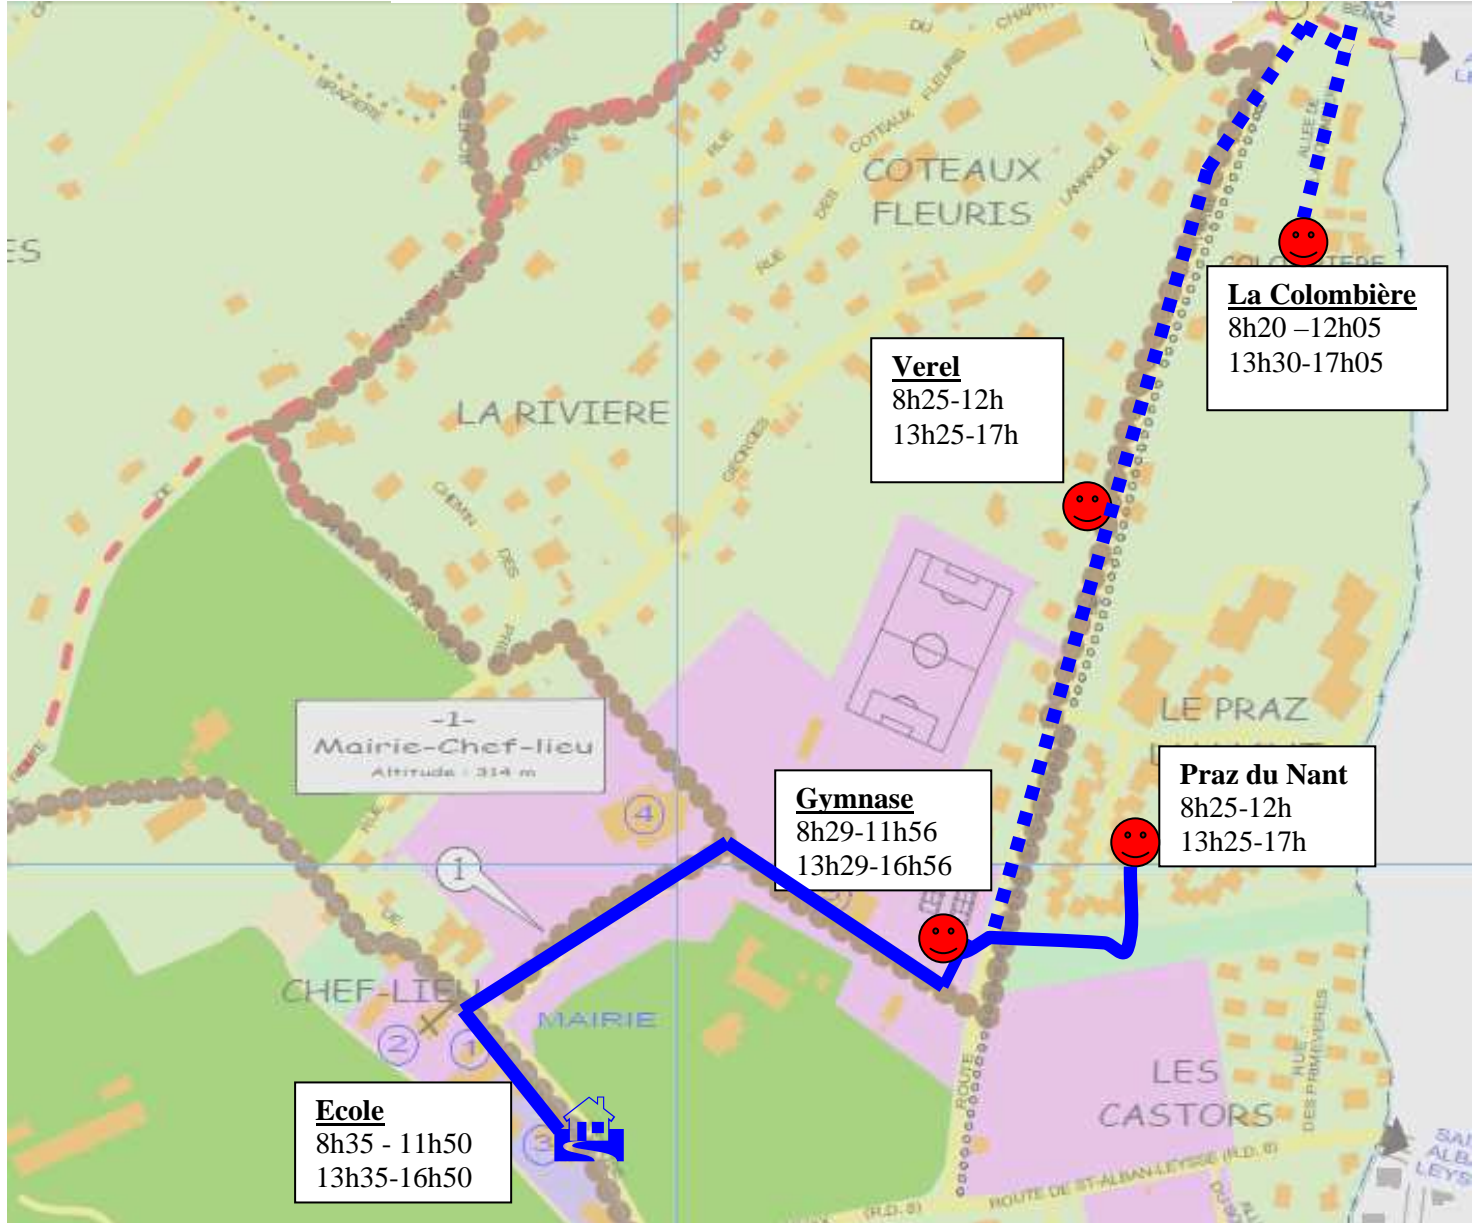

Groupe scolaire du Chef lieu à Bassens

LIGNE Piédibus Vérel

Lundi, Mardi, Jeudi Matin, Midi et Soir

- Sentier de la Boucle des Monts
- Sentiers piétons
- Bandes cyclables
- ligne piédibus
- ligne piédibus potentielle
(pas d'accompagnateur à ce jour)
- arrêt piédibus
- école

Accompagnateurs :
(arrêt Praz du Nant)

Mme MENU (04 79 71 00 72)

Mme Duquesnoy (04 79 33 10 79)

Mme DONNEAU (en remplacement)

Avril 2010

UN MOMENT DE CONVIVIALITE ET D'APPRENTISSAGE POUR LES ENFANTS,
PLUS DE FLEXIBILITE POUR LES PARENTS