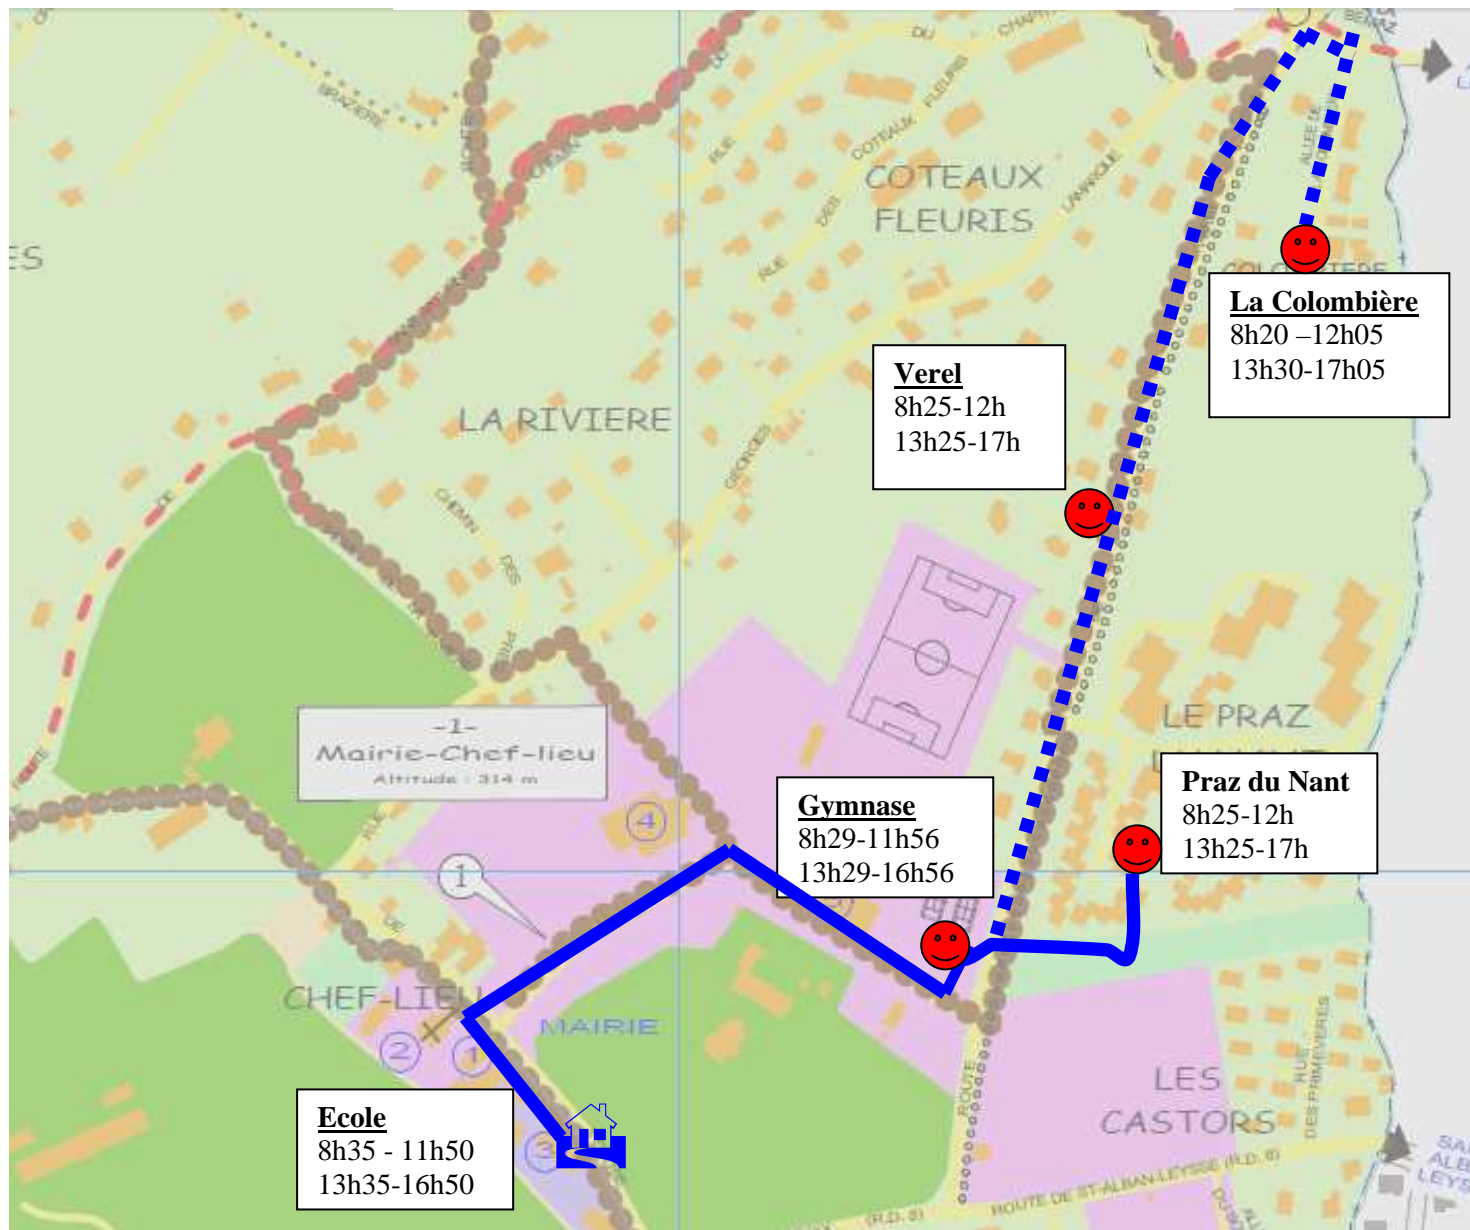

Groupe scolaire du Chef lieu à Bassens

LIGNE Piédibus Vérel

Lundi, Mardi, Jeudi
Matin, Midi et Soir

- Sentier de la Boucle des Monts
- ■ Sentiers piétons
- ○ Bandes cyclables
- ligne piédibus
- - - - ligne piédibus potentielle
(pas d'accompagnateur à ce jour)
- 😊 arrêt piédibus
- 🏠 école

Accompagnateurs :
(arrêt Praz du Nant)

Mme MENU (04 79 71 00 72)

Mme Duquesnoy (04 79 33 10 79)

Mme DONNEAU (en remplacement)

Avril 2010

UN MOMENT DE CONVIVIALITE ET D'APPRENTISSAGE POUR LES ENFANTS,
PLUS DE FLEXIBILITE POUR LES PARENTS