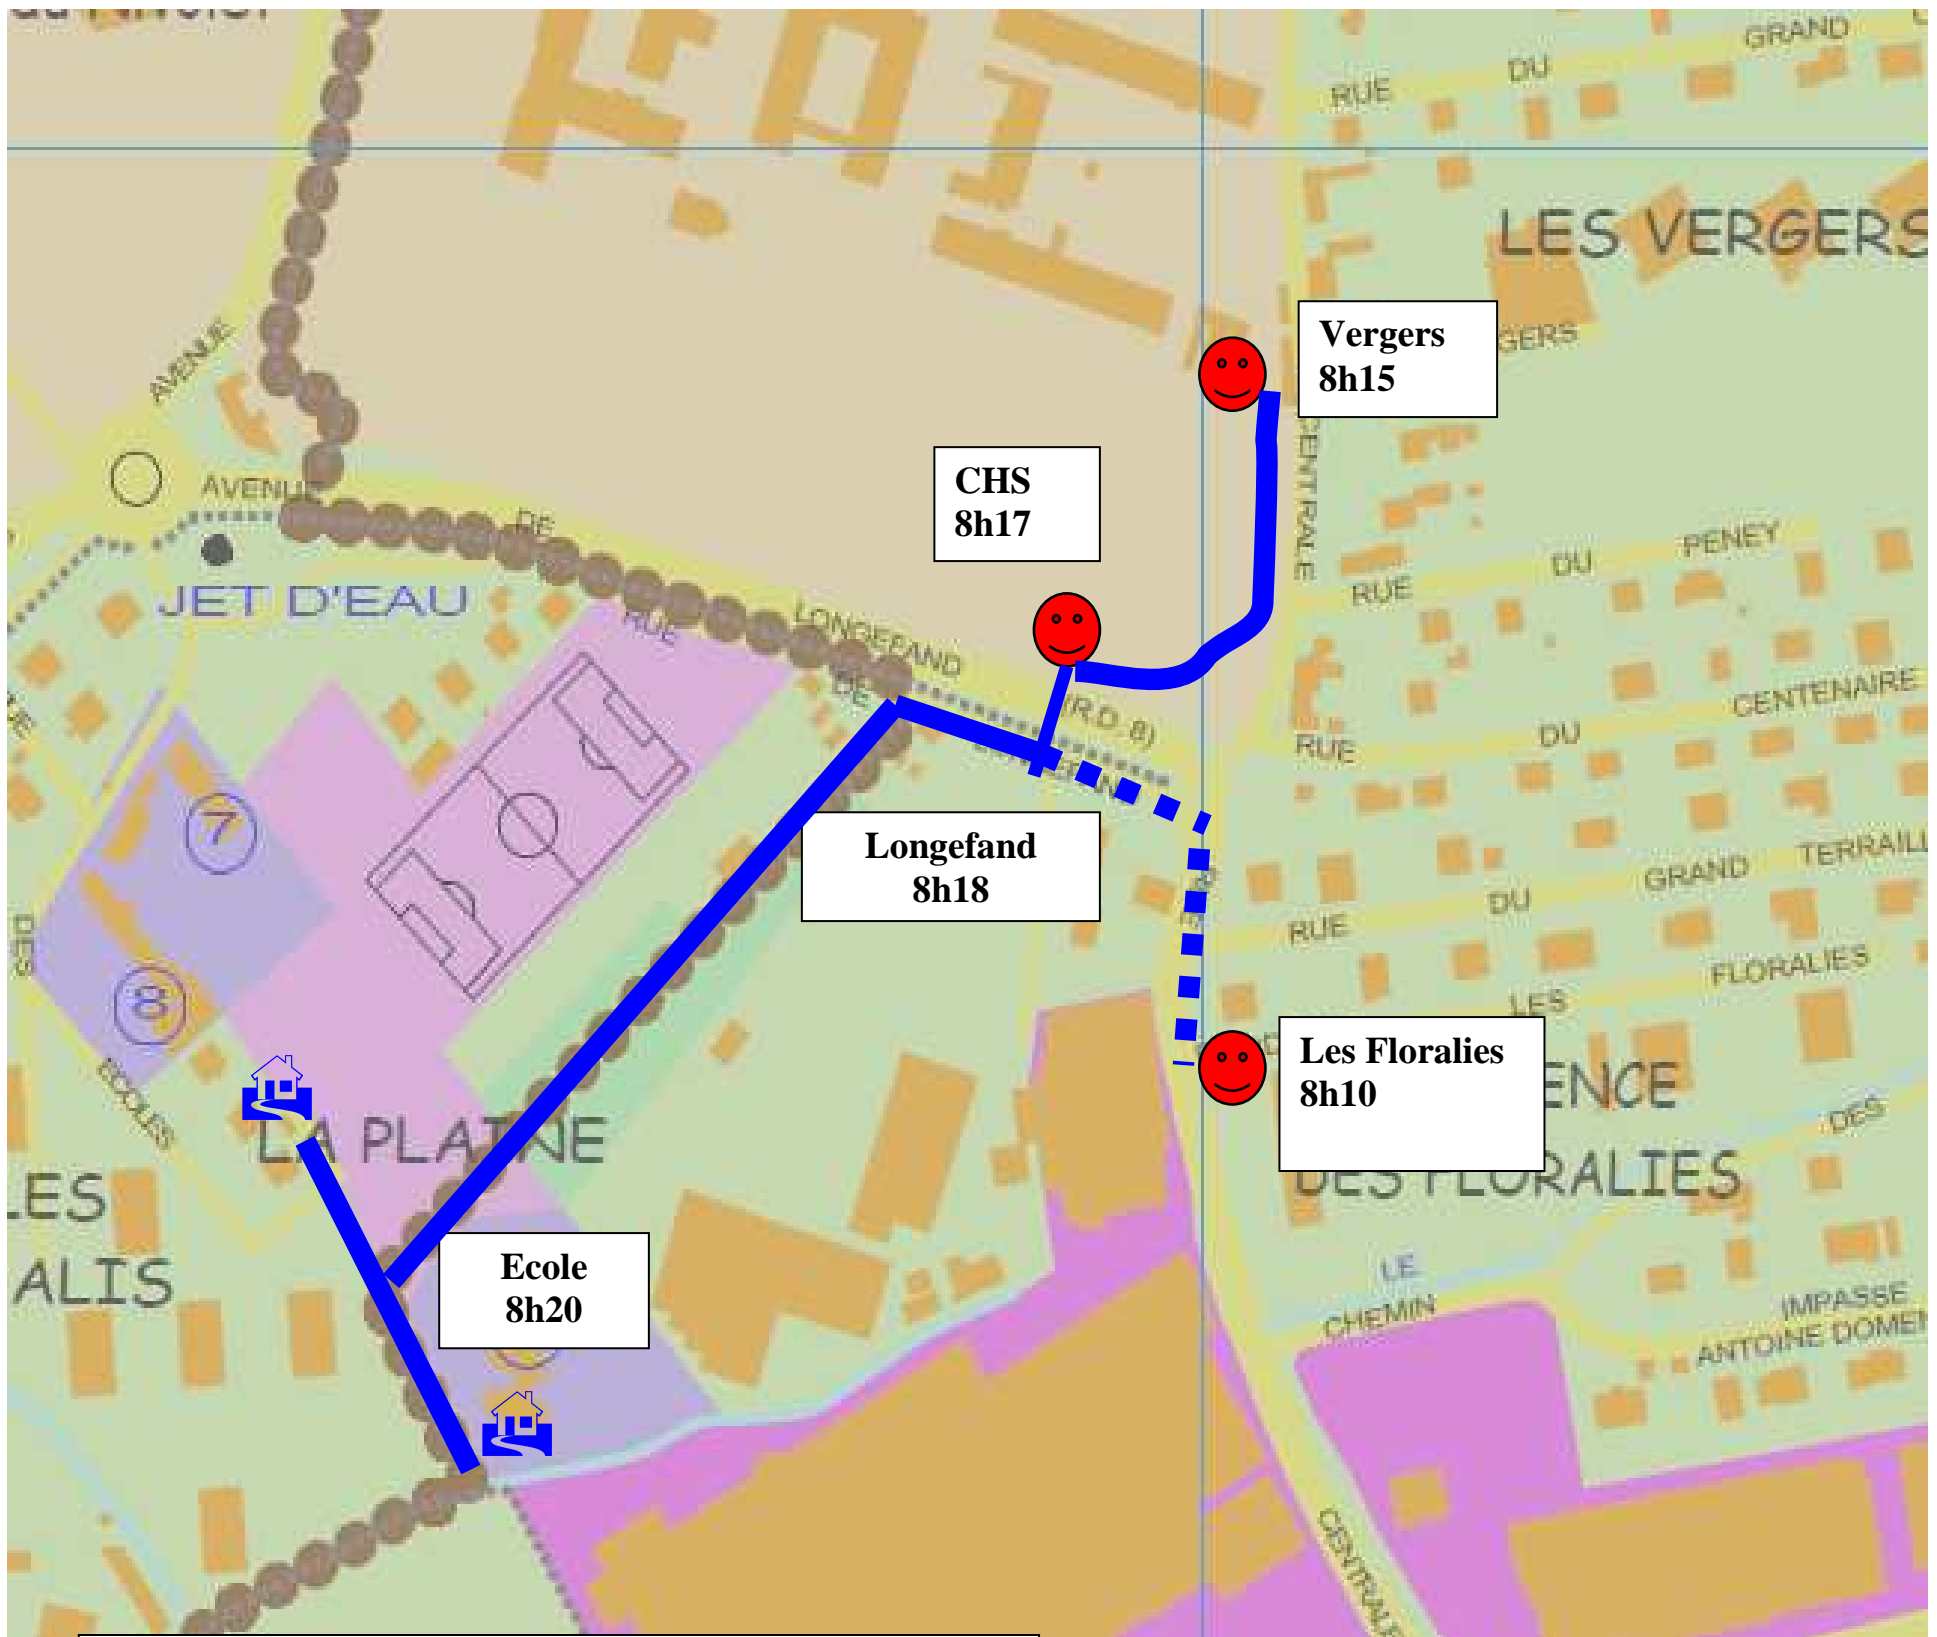

Groupe scolaire La Plaine Bassens

LIGNE Piédibus rue centrale

Tous les matins

Accompagnateurs :

(arrêt Vergers)

Mme VALLEZ (06 89 93 38 72)

Lundi

M. ou Mme DEL MEDICO (04 79 60 89 66)

Mardi

M.DUBOIS

jeudi

Mme RACINE (04 79 75 02 57)

vendredi

●●●● Sentier de la Boucle des Monts

■ ■ Sentiers piétons

○ ○ Bandes cyclables