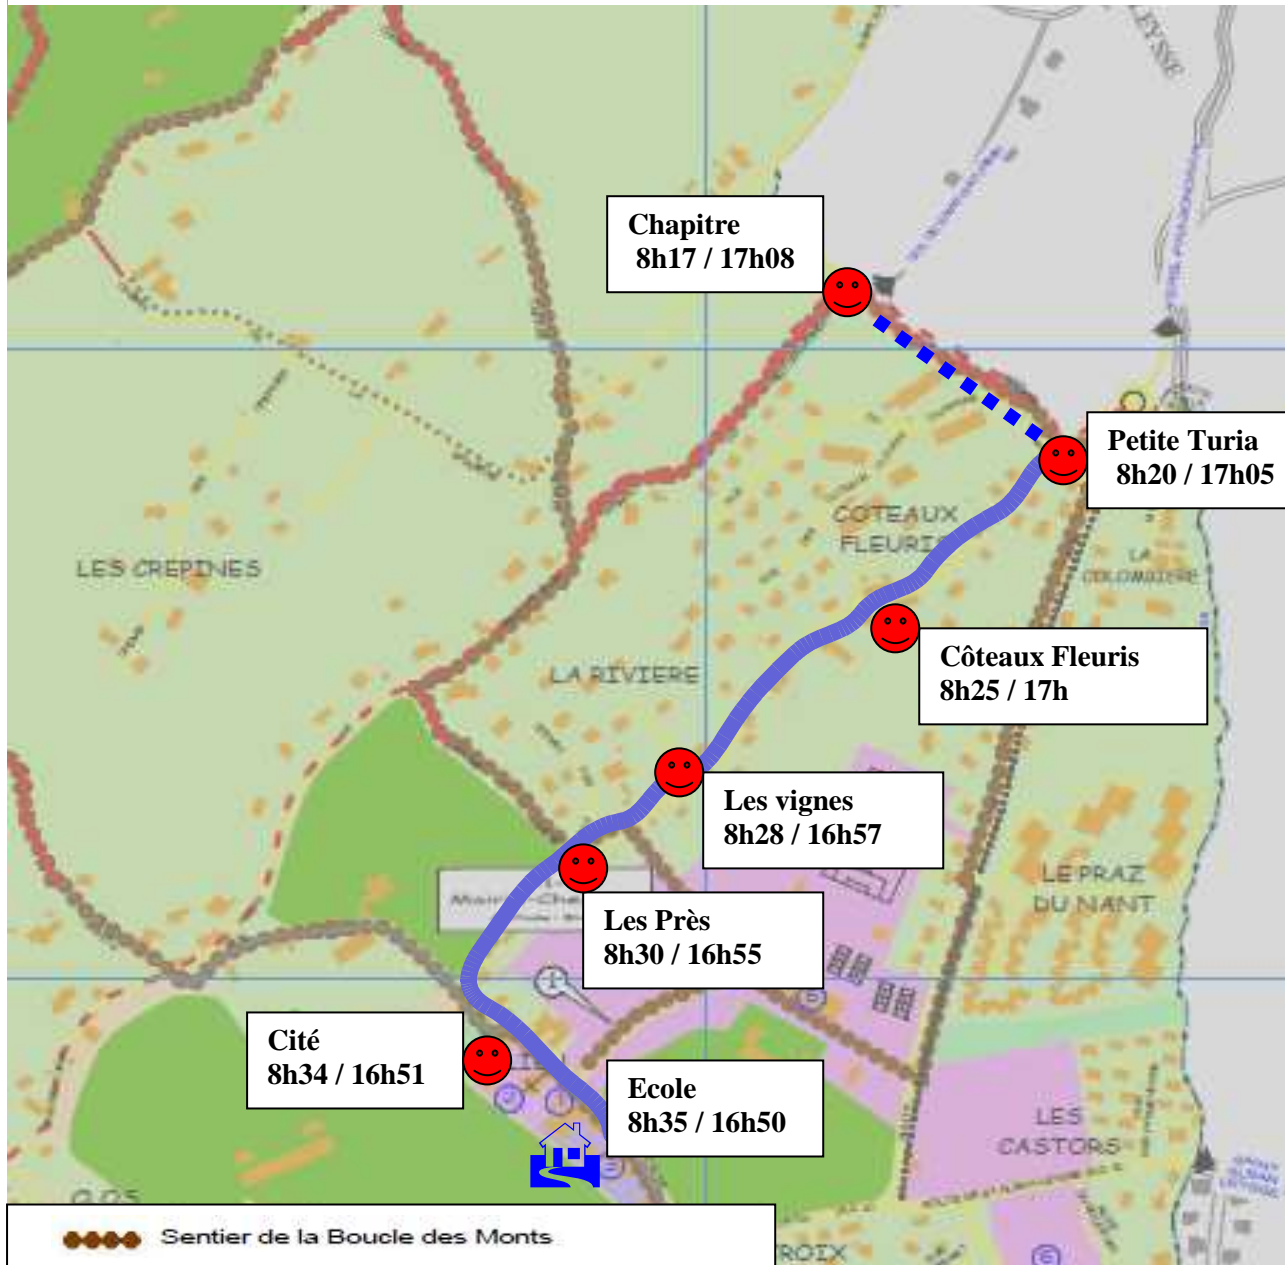

Groupe scolaire du chef lieu Bassens

# LIGNE Piedibus Georges Lamarque

Fonctionne tous les mardis  
matin et soir

- Sentier de la Boucle des Monts
- ■ Sentiers piétons
- ○ Bandes cyclables
- ligne piédbus
- - - - ligne piédbus potentielle (pas d'accompagnateurs aujourd'hui)
- 😊 arrêt piédbus
- 🏫 école

**Accompagnateur :**

**M. LEGRAND (06 11 49 67 36)**  
**Arrêt Petite Turia**

Avril 2010

UN MOMENT DE CONVIVIALITE ET D'APPRENTISSAGE POUR LES ENFANTS,  
PLUS DE FLEXIBILITE POUR LES PARENTS