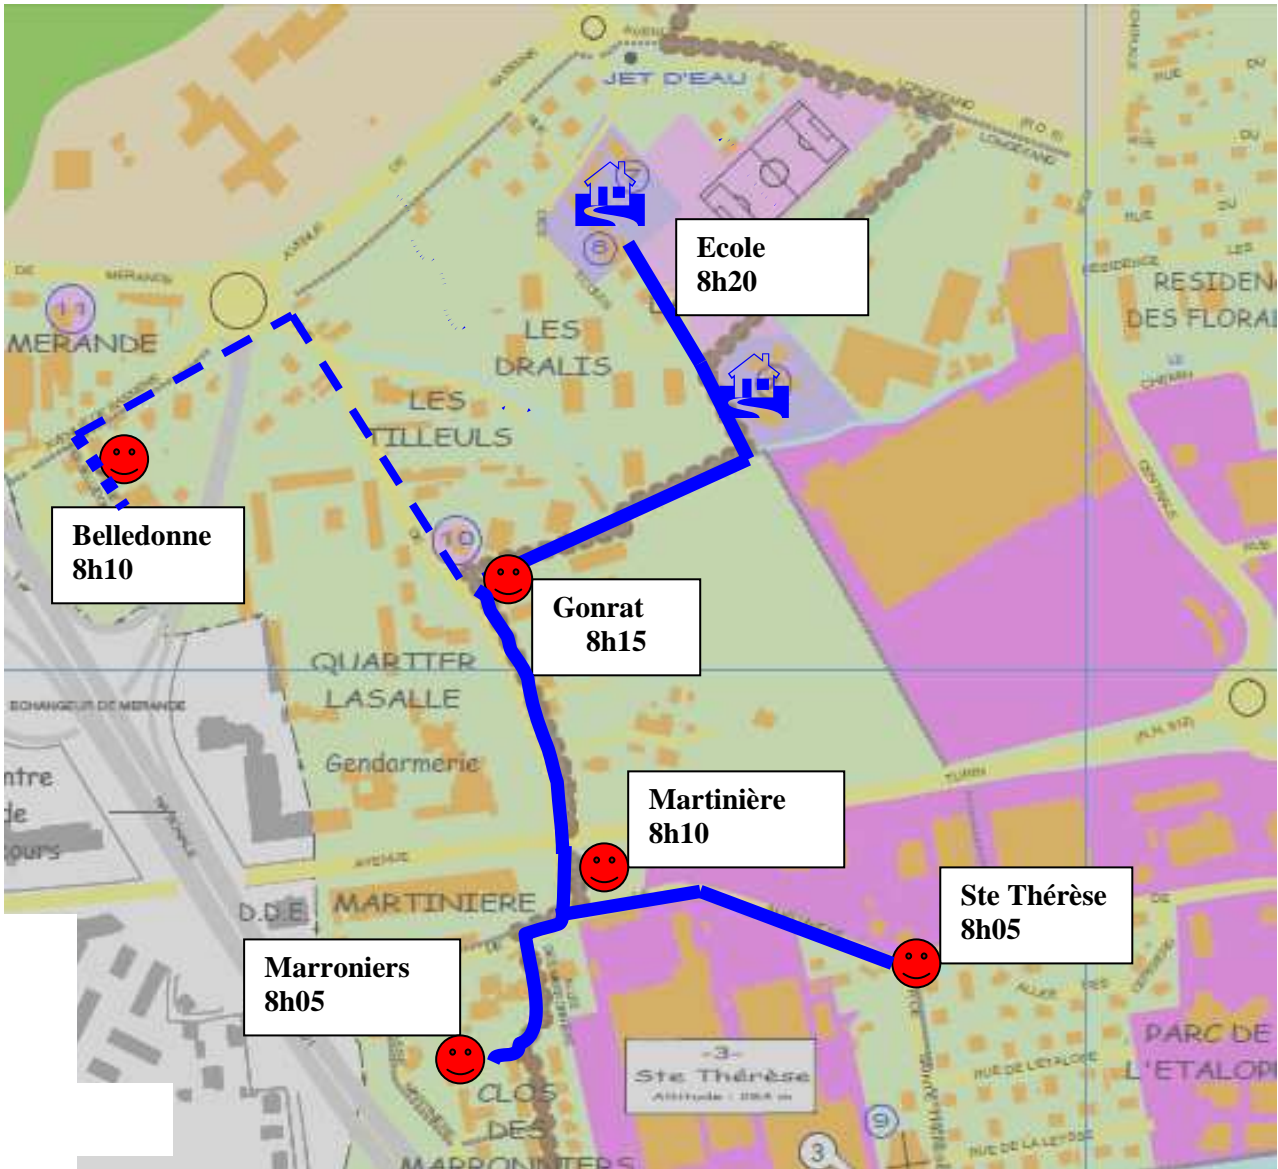

Groupe scolaire LaPlaine à Bassens

LIGNE Piedibus Ste Thérèse-Gonrat

Fonctionne tous les matins :

- ✓ Tous les jours à partir de l'arrêt Gonrat
- ✓ Jeudi à partir de l'arrêt Ste thérèse

Accompagnateurs :

M Mathieu BAZART ou **Mme Nelly JEULAND**
(06 24 81 81 24 / 04 79 33 79 93)
(les lundi et mardi, arrêt Gonrat)

Mme VALLET (06 30 60 58 42)
(le vendredi, arrêt Gonrat)

Mme ROGER-LARROUSSI (04 79 84 59 55)
(le jeudi, arrêt Ste Thérèse)

- Sentier de la Boucle des Monts
- ■ Sentiers piétons
- ○ Bandes cyclables
- ligne piédbus
- ligne piédbus potentielle
(pas d'accompagnateur à ce jour)
- 😊 arrêt piédbus
- 🏠 école