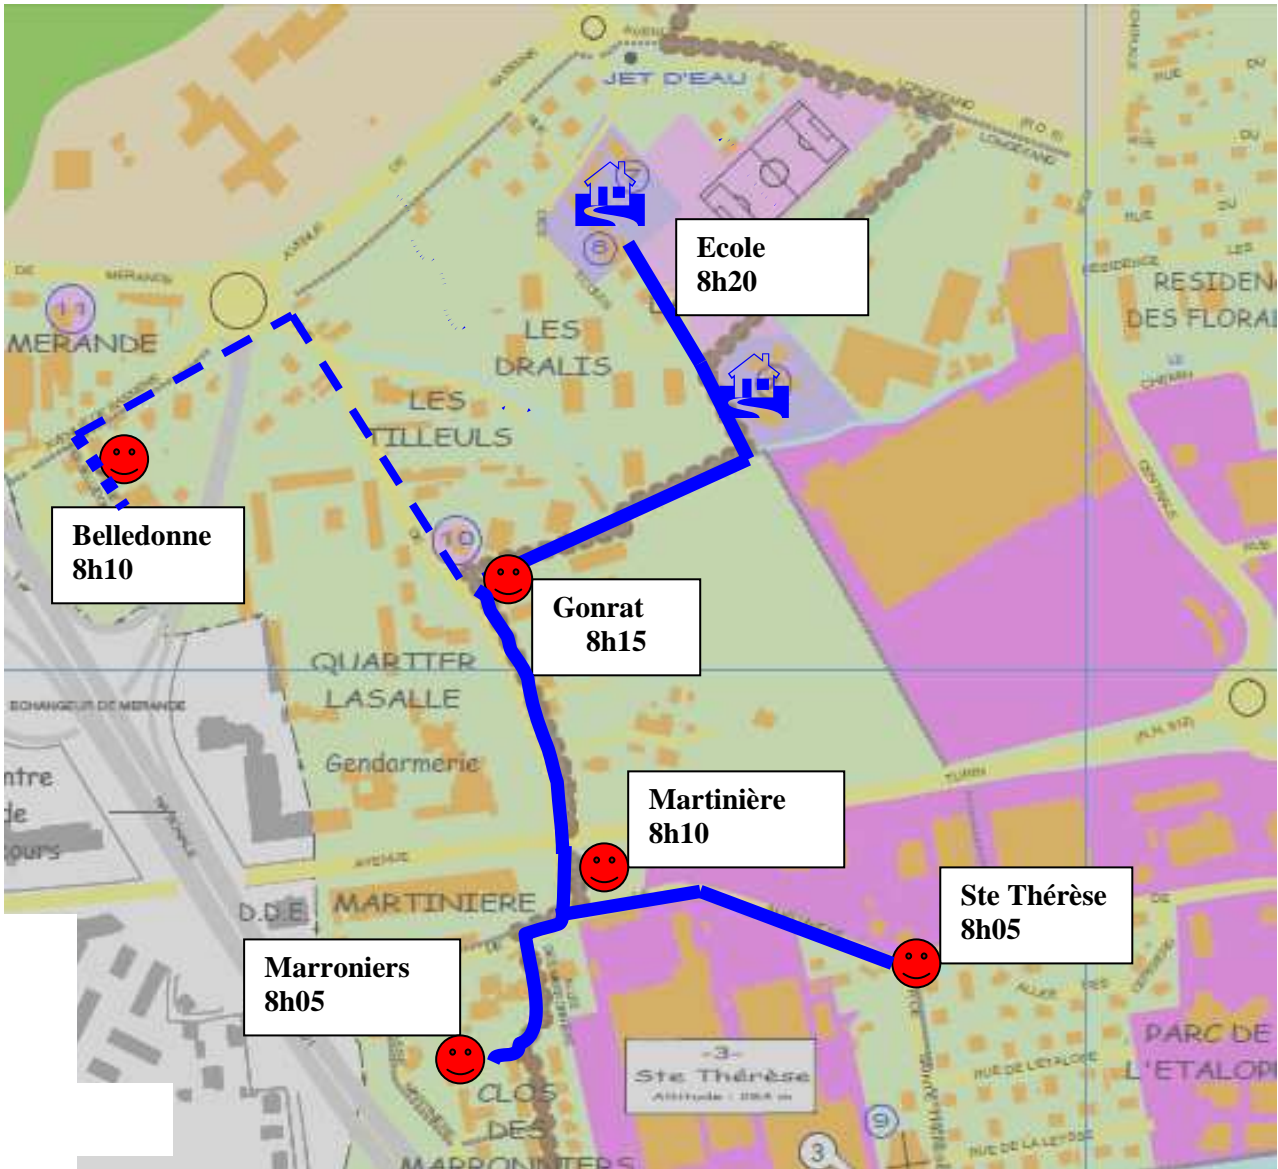

Groupe scolaire LaPlaine à Bassens

LIGNE Piedibus Ste Thérèse-Gonrat

Fonctionne tous les matins :

- ✓ Tous les jours à partir de l'arrêt Gonrat
- ✓ Jeudi à partir de l'arrêt Ste thérèse

Accompagnateurs :

M Mathieu BAZART ou **Mme Nelly JEULAND**
(06 24 81 81 24 / 04 79 33 79 93)
(les lundi et mardi, arrêt Gonrat)

Mme VALLET (06 30 60 58 42)
(le vendredi, arrêt Gonrat)

Mme ROGER-LARROUSSI (04 79 84 59 55)
(le jeudi, arrêt Ste Thérèse)

- Sentier de la Boucle des Monts
- ■ Sentiers piétons
- ○ Bandes cyclables
- ligne piédbus
- ligne piédbus potentielle (pas d'accompagnateur à ce jour)
- 😊 arrêt piédbus
- 🏠 école